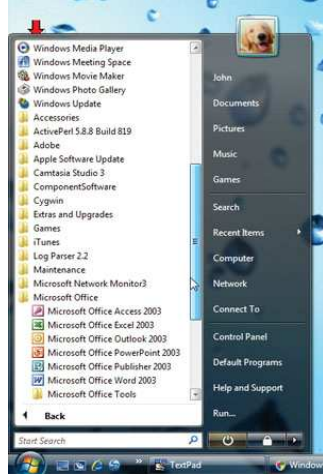

مزايا جديدة يقدمها فيستا

يقدم فيستا الكثير من المزايا المفضلة على مختلف الصُّعد تبدأ بنيته الأساسية وتنتهي بالمظهر الجميل لواجهة استخدامه.

1. الأمن المحسن:

أصبح بالإمكان تشغيل فيستا بحساب مستخدم قياسي ذو صلاحيات محدودة، أسلوباً عملياً وفعالاً. وبفضل وجود ميزة التحكم بحساب المستخدم، أصبح بإمكان المشرفين تشغيل حواسيب المستخدمين بمعلومات توثيق ذات أذن محدودة، وأن يتمكنوا من كشف محاولات "انتهاك الصلاحيات" بغية تنفيذ أوامر من شأنها أن تعريض نظام التشغيل إلى الخطر.

تمتاز القائمة "أبدأ" بحصولها على صندوق بحث شامل وتراكمي

2. قائمة "أبدأ" (Start) الجديدة

تتكامل القائمة "أبدأ" في فيستا مع ميزة بحث مضمنة فيها. لذلك بات باستطاعتك الآن الكتابة في مربع البحث هذا العبارة "C:\Users\Ramez" ليصار مباشرة إلى تشغيل متصفح ويندوز، أو يمكنك ببساطة البدء بالطباعة في حقل البرنامج أو اسم الملف. (تستطيع تعديل بيانات التعريف المتعلقة بالخيارات التي تحددها.)

4. مستكشف ويندوز الجديد

يجعل مستكشف ويندوز تصفح الملفات أكثر سهولة مع وجود التتويبات الملائمة التي تتيح لك القفز مباشرة إلى المستوى المطلوب في شجرة الدليل، والبحث المضمن، والأيقونات الحية التي توفر معاينة بصرية للمستندات والتطبيقات المفتوحة، ويوجد أيضاً الأزرار التي تزيد من سهولة تنفيذ المهام الشائعة ذات العلاقة في السياق الذي يوجد فيه المستخدم. (أصبح استخدام المجلدات الموسعة أكثر سهولة من استخدام القوائم المتعاقبة، وأصبح خيار "تشغيل" (Run) أفضل)

5. عروض حية لنوافذ التطبيقات

اضغط على المفاتيح "ويندوز" و"Tab" من لوحة المفاتيح، لتعرض النوافذ المفتوحة في نمط عرض ثلاثي الأبعاد قابل للتدوير، أو اضغط على المفاتيح "Alt" و"Tab" لتحصل على عرض ثنائي الأبعاد للنوافذ المفتوحة. وستلاحظ أن كلتا الطريقتين تؤمنان طريقة أوضح للتنقل بين النوافذ والتطبيقات المفتوحة. (يستمر تشغيل محتوى الفيديو حتى عند تغيير منظور نافذة العرض) (استخدم عجلة الماوس لتدوير النوافذ وتغيير ترتيبها، حتى تظهر النافذة المطلوبة في مقدمة صف النوافذ المفتوحة)